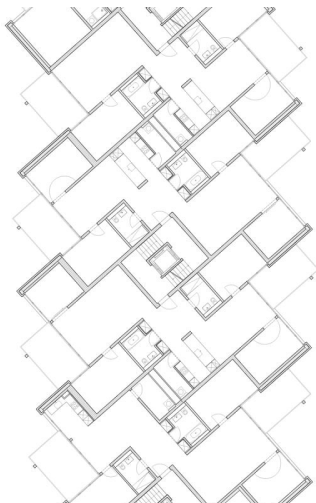

## ARCHITEKTUR VOR ORT

---

SA  
22.3.2025  
14.00 –  
18.00 H

**Bauherrschaft:**  
Korporation Baar-Dorf

**Architektur:**  
PARK ARCH, Zürich

**Landschaftsarchitektur:**  
Semalit, Winterthur

**Gesamtprojektleitung:**  
Martin Lenz AG, Baar